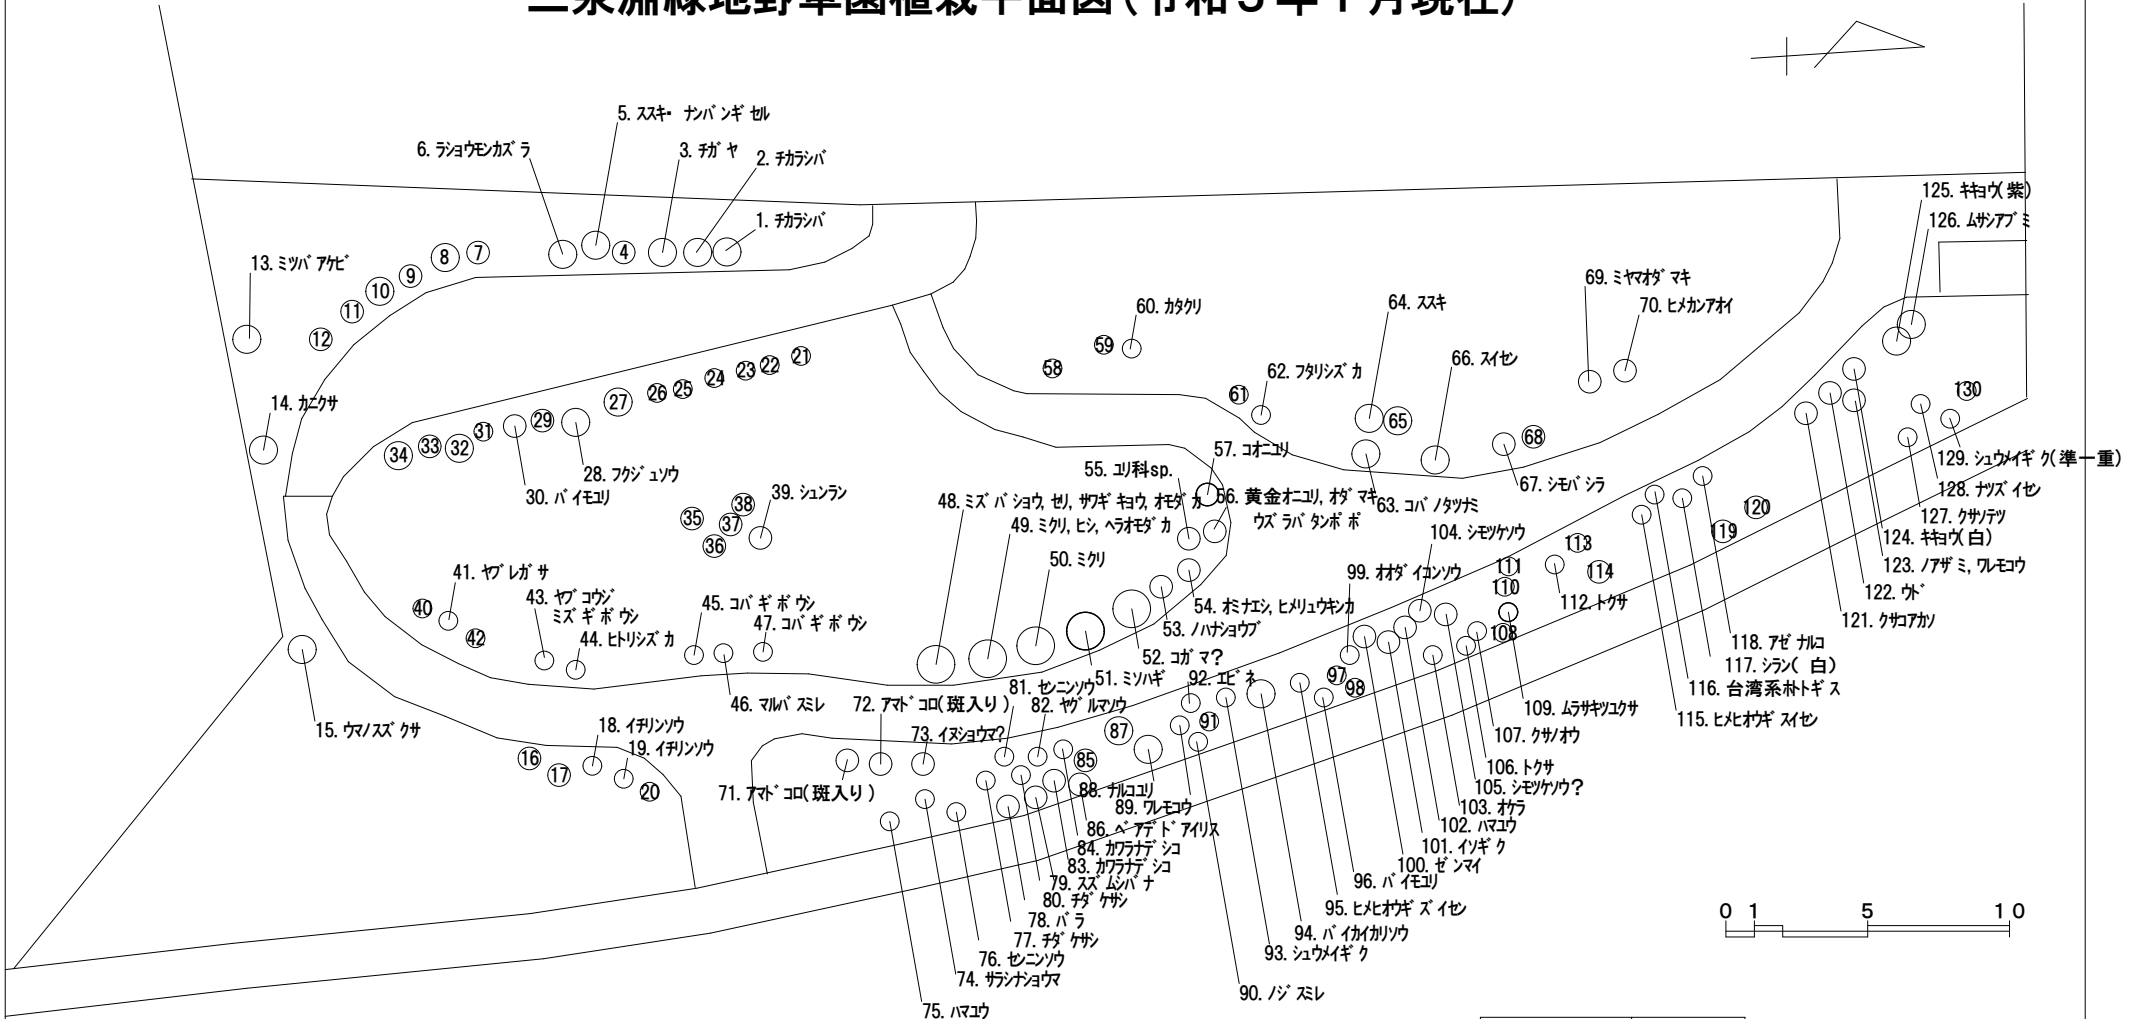

# 三泉淵緑地野草園植栽平面図(令和5年1月現在)

管理番号	58
施設名	三泉淵緑地(野草園)
所在地	高井戸東1-15-12 図面番号 1/1